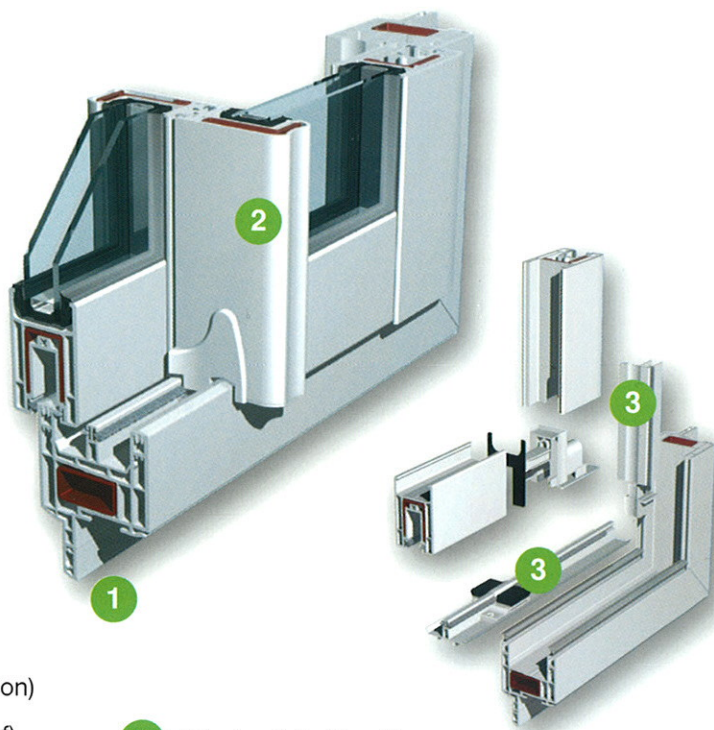

nouveau coulissant PVC

+ d'ISOLATION

- Profil d'ouvrant de 52 mm et de dormant de 75 mm
- Profil : jusqu'à 4 chambres
- Vitrage 28 mm de type 4/20 Warm Edge/4 HPE (Haute Performance Energétique)
- Bouclier thermique en standard pour la rénovation, en option pour le neuf

+ de DESIGN

- Masse centrale réduite 35 mm seulement
- Coloris blanc
- Intercalaire de vitrage Warm Edge Blanc
- Poignée séduction

+ de PERFORMANCES

- Coefficient menuiserie : $U_w \leq 1.4 \text{ W/m}^2.k$ (en rénovation)
- Coefficient menuiserie : $U_w \leq 1.6 \text{ W/m}^2.k$ (pour le neuf)
- Coulissant garanti sans plomb
- Eligible au crédit d'impôt et au label BBC
- Conforme à la RT 2012

- 1 Principe d'aile déportée
- 2 Masse centrale réduite
- 3 Bouclier thermique

Les solutions de pose

POIGNÉE SÉDUCTION